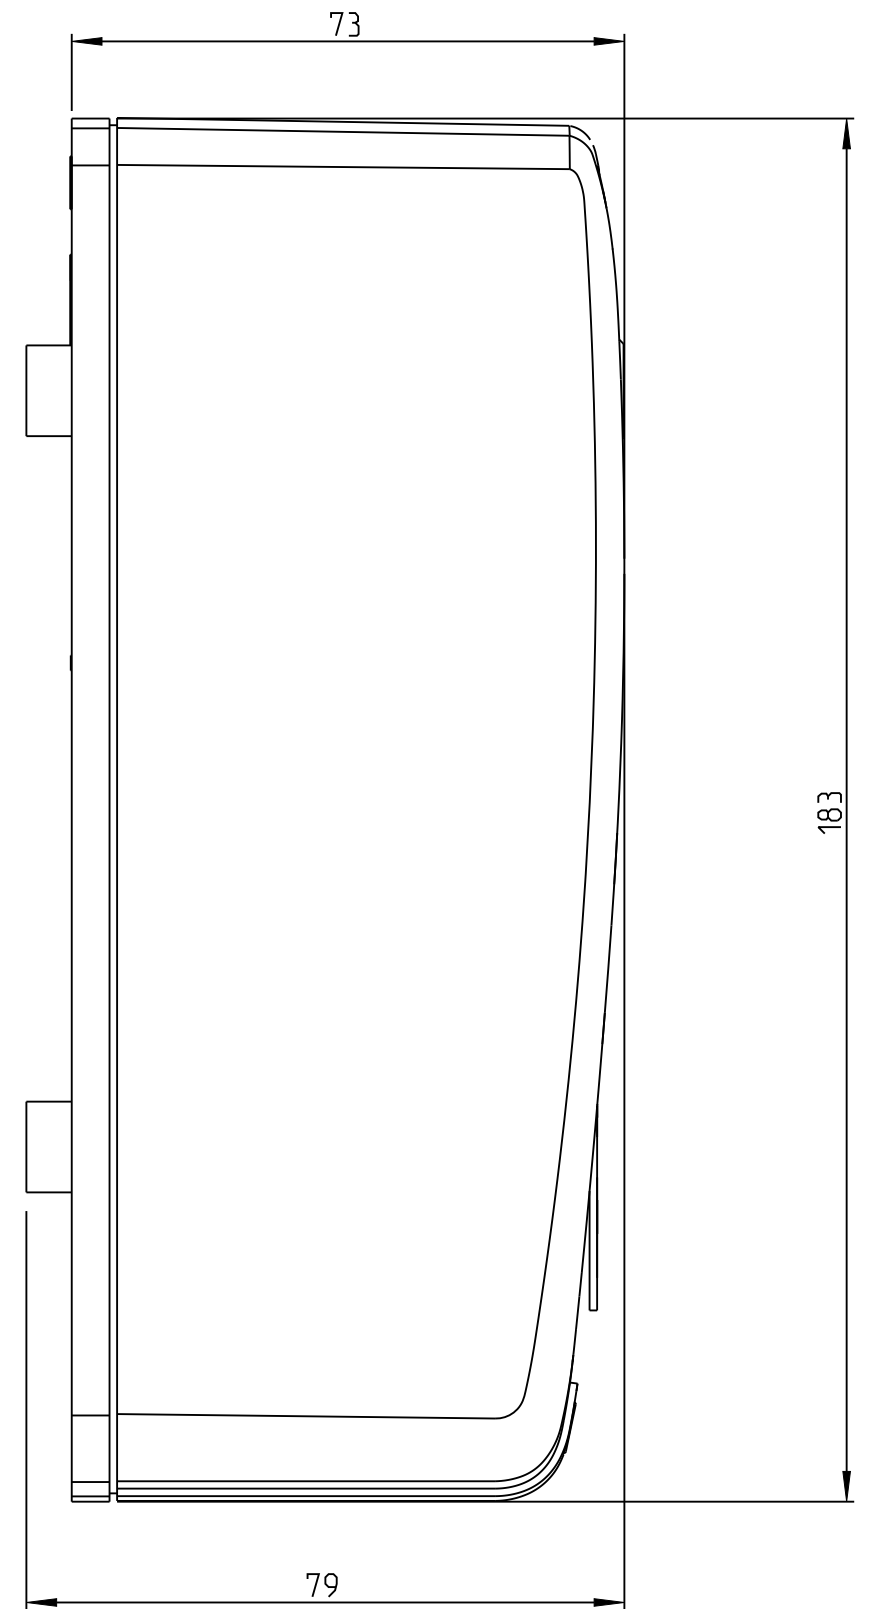

N°4 holes Ø6.5

1:2

A
1:1

Date	Scale	Ordering No.	Model
2013-12-19	1:1	6159351400	ALPHA D1